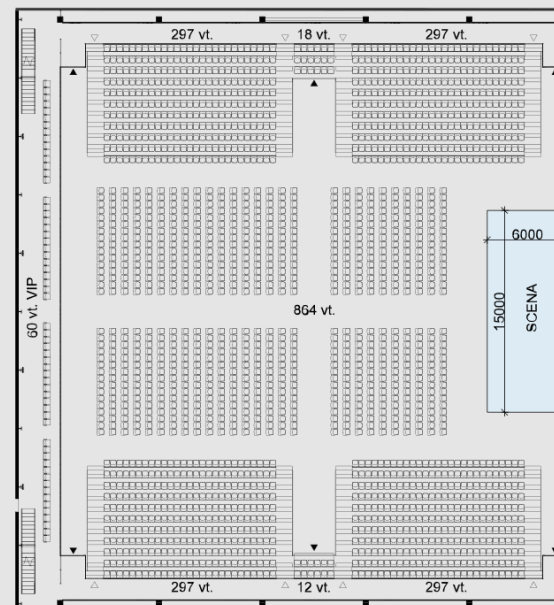

2

Aikštelės plotas su išskleistomis tribūnomis **869 m²**
Žiūrovų vietas **1 278 (1 218 + 60 VIP)**

3

TENISO VARŽYBOS

Žiūrovų vietas **1 278 (1 218 + 60 VIP)**

4

Su vietomis neįgaliesiems:

Žiūrovų vietas **1 114 (1 002 + 60 VIP + 52 neįgaliesiems)**

1

2

3

4

CENTRINIS KORTAS

5

BOKSAS / DVIKOVA

Žiūrovų vietos **2 206** (1 218 + 60 VIP + 928)

6

IMTYNĖS / DZIUDO / KARATĖ

Žiūrovų vietos **1 278** (1 218 + 60 VIP)

5

6

CENTRINIS KORTAS

7 KONCERTAS / KONFERENCIJA

Žiūrovų vietos 1 142 (1 218 + 60 VIP + 864)

8 MADU ŠOU

Žiūrovų vietos 1 654 (1 020 + 60 VIP + 574)

9 KONCERTAS / BANKETAS

Žiūrovų vietos 1 934 (1 218 + 60 VIP + 544 + 112)

10 BANKETAS

Žiūrovų vietos 1 488 (1 218 + 60 VIP + 210)

7

8