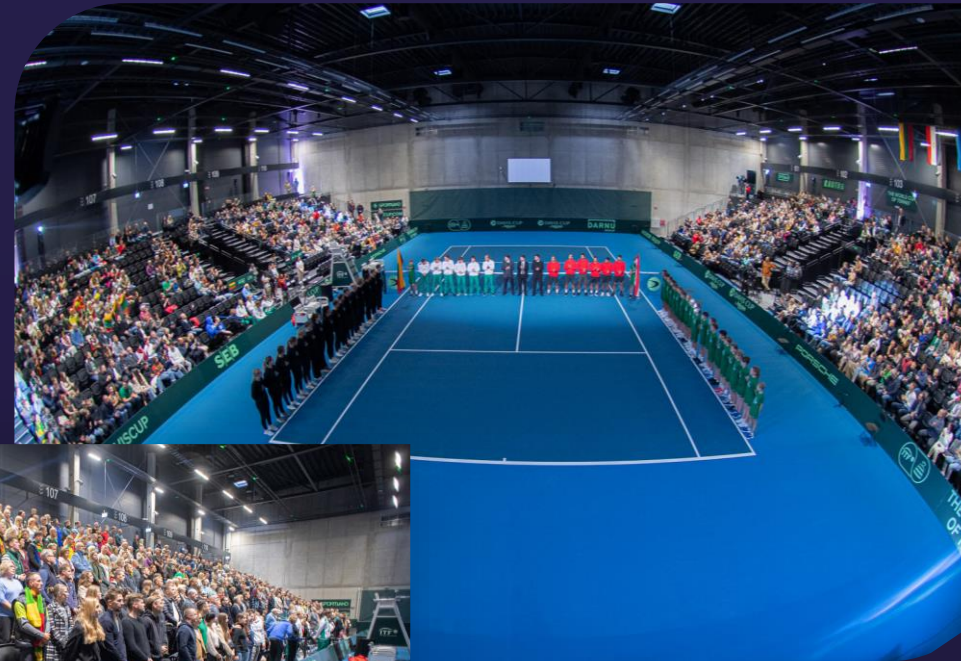

Renginiai

ĮVYKĘ:

- Lietuvos rinktinės mačai Daviso taurėje prieš Egipto ir Pakistano rinktinės
- ITF World Tennis Tour serijos turnyras „Vilnius Cup 2023“
- ATP „Challenger“ serijos turnyras „Vilnius Open 2022“
- ATP „Challenger“ serijos turnyras „Vitas Gerulaitis Cup“
- Įmonės Kalėdinė šventė su koncertu

BŪSIMI:

- Europos jaunių badmintono čempionatas
- ATP „Challenger“ serijos turnyras „Vilnius Open 2023“