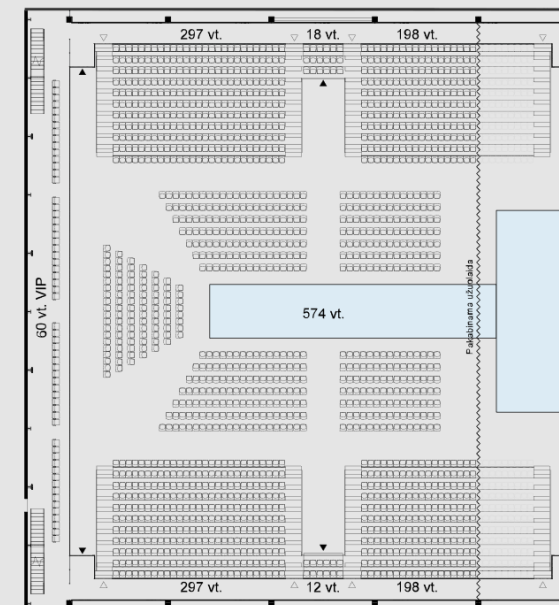

2

Aikštelės plotas su išskleistomis tribūnomis **869 m²**
Žiūrovų vietas **1 278 (1 218 + 60 VIP)**

3

TENISO VARŽYBOS

Žiūrovų vietas **1 278 (1 218 + 60 VIP)**

4

Su vietomis neįgaliesiems:

Žiūrovų vietas **1 114 (1 002 + 60 VIP + 52 neįgaliesiems)**

1

2

3

4

CENTRINIS KORTAS

5

BOKSAS / DVIKOVA

Žiūrovų vietos **2 206** (1 218 + 60 VIP + 928)

6

IMTYNĖS / DZIUDO / KARATĖ

Žiūrovų vietos **1 278** (1 218 + 60 VIP)

5

6

CENTRINIS KORTAS

7 KONCERTAS / KONFERENCIJA

Žiūrovų vietos 1 142 (1 218 + 60 VIP + 864)

8 MADU ŠOU

Žiūrovų vietos 1 654 (1 020 + 60 VIP + 574)

9 KONCERTAS / BANKETAS

Žiūrovų vietos 1 934 (1 218 + 60 VIP + 544 + 112)

10 BANKETAS

Žiūrovų vietos 1 488 (1 218 + 60 VIP + 210)

7

8