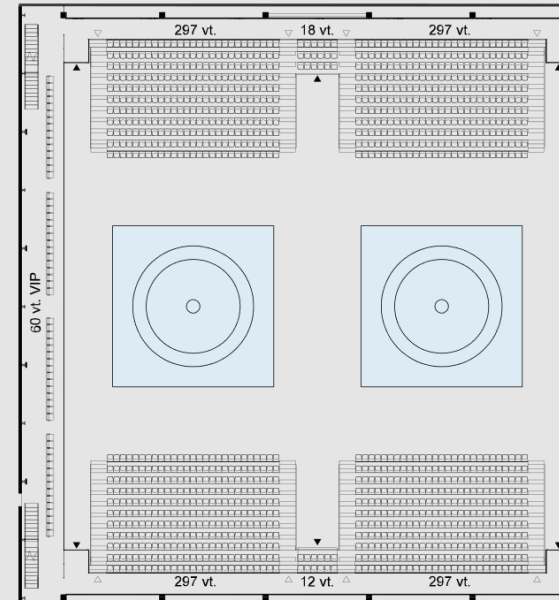

2

Aikštelės plotas su išskleistomis tribūnomis **869 m²**
Žiūrovų vietas **1 278 (1 218 + 60 VIP)**

3

TENISO VARŽYBOS

Žiūrovų vietas **1 278 (1 218 + 60 VIP)**

4

Su vietomis neįgaliesiems:

Žiūrovų vietas **1 114 (1 002 + 60 VIP + 52 neįgaliesiems)**

1

2

3

4

CENTRINIS KORTAS

5

BOKSAS / DVIKOVA

Žiūrovų vietos **2 206** (1 218 + 60 VIP + 928)

6

IMTYNĖS / DZIUDO / KARATĖ

Žiūrovų vietos **1 278** (1 218 + 60 VIP)

5

6

CENTRINIS KORTAS

7 KONCERTAS / KONFERENCIJA

Žiūrovų vietos 1 142 (1 218 + 60 VIP + 864)

8 MADU ŠOU

Žiūrovų vietos 1 654 (1 020 + 60 VIP + 574)

9 KONCERTAS / BANKETAS

Žiūrovų vietos 1 934 (1 218 + 60 VIP + 544 + 112)

10 BANKETAS

Žiūrovų vietos 1 488 (1 218 + 60 VIP + 210)

7

8