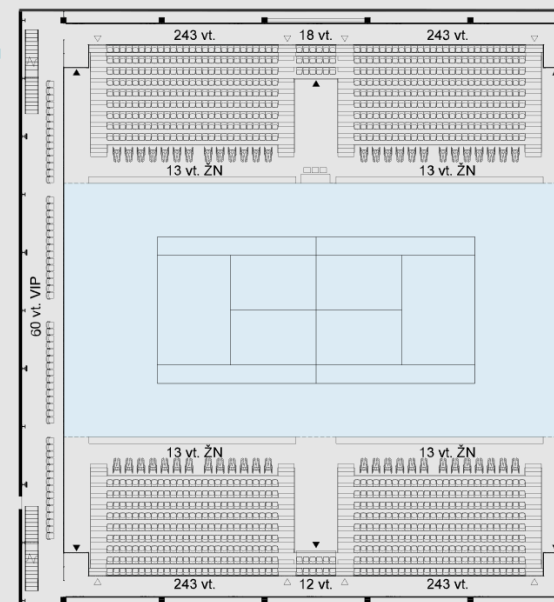

2

Aikštelės plotas su išskleistomis tribūnomis **869 m²**
Žiūrovų vietas **1 278 (1 218 + 60 VIP)**

3

TENISO VARŽYBOS

Žiūrovų vietas **1 278 (1 218 + 60 VIP)**

4

Su vietomis neįgaliesiems:

Žiūrovų vietas **1 114 (1 002 + 60 VIP + 52 neįgaliesiems)**

1

2

3

4

CENTRINIS KORTAS

5

BOKSAS / DVIKOVA

Žiūrovų vietos **2 206** (1 218 + 60 VIP + 928)

6

IMTYNĖS / DZIUDO / KARATĖ

Žiūrovų vietos **1 278** (1 218 + 60 VIP)

5

6

CENTRINIS KORTAS

7 KONCERTAS / KONFERENCIJA

Žiūrovų vietos 1 142 (1 218 + 60 VIP + 864)

8 MADU ŠOU

Žiūrovų vietos 1 654 (1 020 + 60 VIP + 574)

9 KONCERTAS / BANKETAS

Žiūrovų vietos 1 934 (1 218 + 60 VIP + 544 + 112)

10 BANKETAS

Žiūrovų vietos 1 488 (1 218 + 60 VIP + 210)

7

8