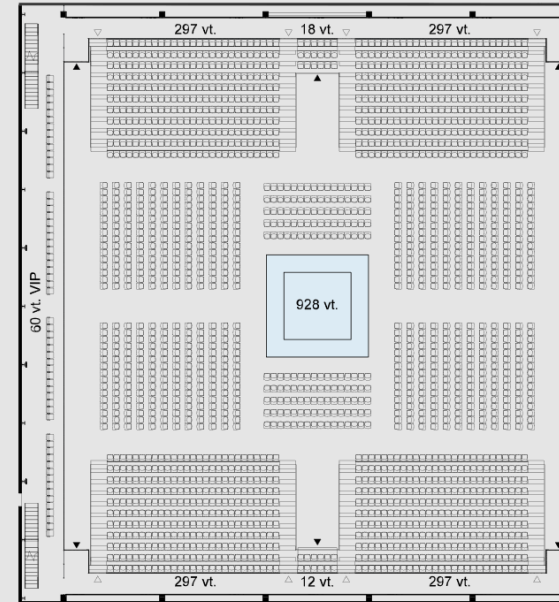

2

Aikštelės plotas su išskleistomis tribūnomis **869 m²**
Žiūrovų vietas **1 278 (1 218 + 60 VIP)**

3

TENISO VARŽYBOS

Žiūrovų vietas **1 278 (1 218 + 60 VIP)**

4

Su vietomis neįgaliesiems:

Žiūrovų vietas **1 114 (1 002 + 60 VIP + 52 neįgaliesiems)**

1

2

3

4

CENTRINIS KORTAS

5

BOKSAS / DVIKOVA

Žiūrovų vietos **2 206** (1 218 + 60 VIP + 928)

6

IMTYNĖS / DZIUDO / KARATĖ

Žiūrovų vietos **1 278** (1 218 + 60 VIP)

5

6

CENTRINIS KORTAS

7 KONCERTAS / KONFERENCIJA

Žiūrovų vietos 1 142 (1 218 + 60 VIP + 864)

8 MADU ŠOU

Žiūrovų vietos 1 654 (1 020 + 60 VIP + 574)

9 KONCERTAS / BANKETAS

Žiūrovų vietos 1 934 (1 218 + 60 VIP + 544 + 112)

10 BANKETAS

Žiūrovų vietos 1 488 (1 218 + 60 VIP + 210)

7

8