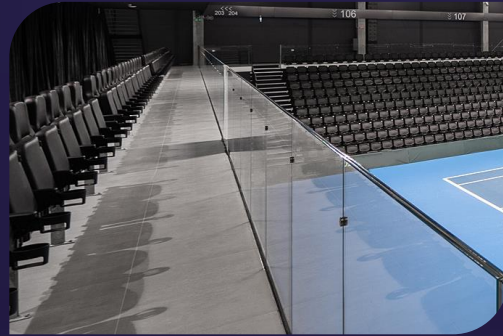

Arenos privalumai

Naujasis centrinis „SEB arenas“ kortas talpina 1,5 tūkst. žiūrovų, o jame gali vykti ne tik pasaulinio lygio teniso turnyrai, tačiau ir kitų sporto šakų varžybos, koncertai, meno renginiai.

Arenos patalpose yra įsikūręs 97 kambarių ir 218 vietų viešbutis, restoranas, sporto klubas, teniso akademija, sporto prekių parduotuvė, grožio salonas, SPA ir kineziterapijos paslaugų studijos.

Centrinio korto erdvės

Papildomos erdvės

FOJĖ

VIP LOŽĖ

DVI RŪBINĖS

ORGANIZATORIŲ
KAMBARIAI

OPERATORINĖ

VYRŲ IR MOTERŲ
TUALETAI

6 TRENIRUOČIŲ KORTAI