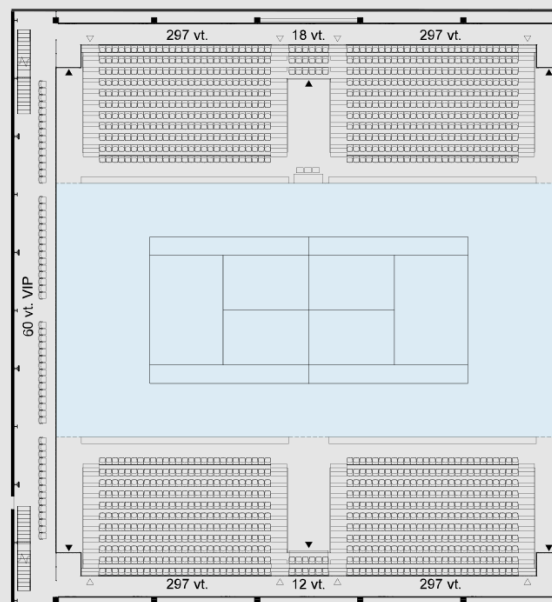

2

Aikštelės plotas su išskleistomis tribūnomis **869 m²**
Žiūrovų vietas **1 278 (1 218 + 60 VIP)**

3

TENISO VARŽYBOS

Žiūrovų vietas **1 278 (1 218 + 60 VIP)**

4

Su vietomis neįgaliesiems:

Žiūrovų vietas **1 114 (1 002 + 60 VIP + 52 neįgaliesiems)**

1

2

3

4

CENTRINIS KORTAS

5

BOKSAS / DVIKOVA

Žiūrovų vietos **2 206** (1 218 + 60 VIP + 928)

6

IMTYNĖS / DZIUDO / KARATĖ

Žiūrovų vietos **1 278** (1 218 + 60 VIP)

5

6

CENTRINIS KORTAS

7 KONCERTAS / KONFERENCIJA

Žiūrovų vietos 1 142 (1 218 + 60 VIP + 864)

8 MADU ŠOU

Žiūrovų vietos 1 654 (1 020 + 60 VIP + 574)

9 KONCERTAS / BANKETAS

Žiūrovų vietos 1 934 (1 218 + 60 VIP + 544 + 112)

10 BANKETAS

Žiūrovų vietos 1 488 (1 218 + 60 VIP + 210)

7

8