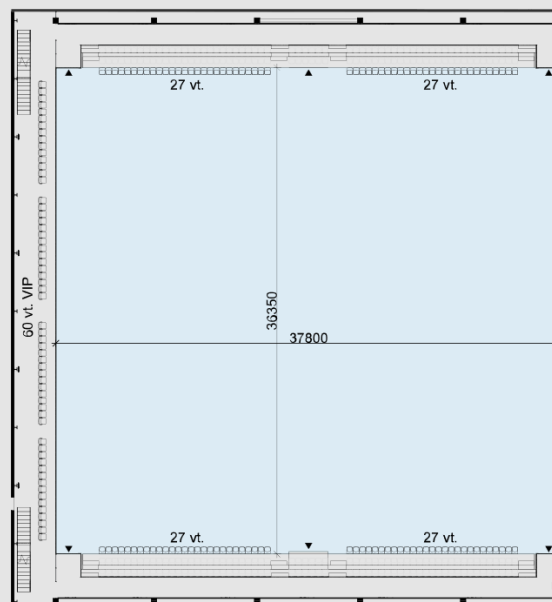

2

Aikštelės plotas su išskleistomis tribūnomis **869 m²**
Žiūrovų vietas **1 278 (1 218 + 60 VIP)**

3

TENISO VARŽYBOS

Žiūrovų vietas **1 278 (1 218 + 60 VIP)**

4

Su vietomis neįgaliesiems:

Žiūrovų vietas **1 114 (1 002 + 60 VIP + 52 neįgaliesiems)**

1

2

3

4

CENTRINIS KORTAS

5

BOKSAS / DVIKOVA

Žiūrovų vietos **2 206** (1 218 + 60 VIP + 928)