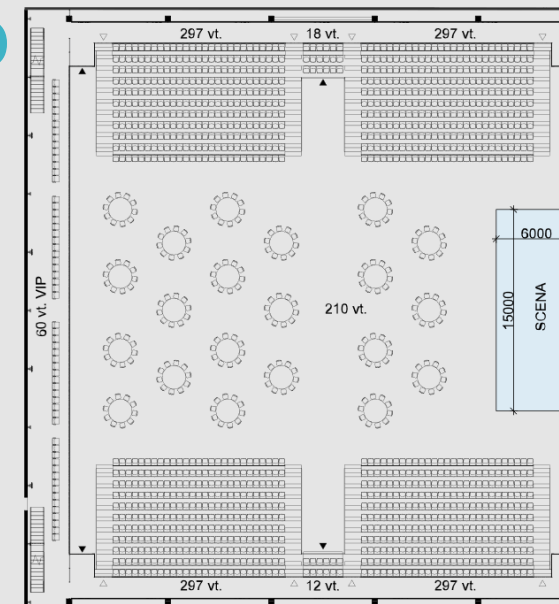

CENTRINIS KORTAS

7 KONCERTAS / KONFERENCIJA

Žiūrovų vietos 1 142 (1 218 + 60 VIP + 864)

8 MADU ŠOU

Žiūrovų vietos 1 654 (1 020 + 60 VIP + 574)

9 KONCERTAS / BANKETAS

Žiūrovų vietos 1 934 (1 218 + 60 VIP + 544 + 112)

10 BANKETAS

Žiūrovų vietos 1 488 (1 218 + 60 VIP + 210)

7

8

9

10