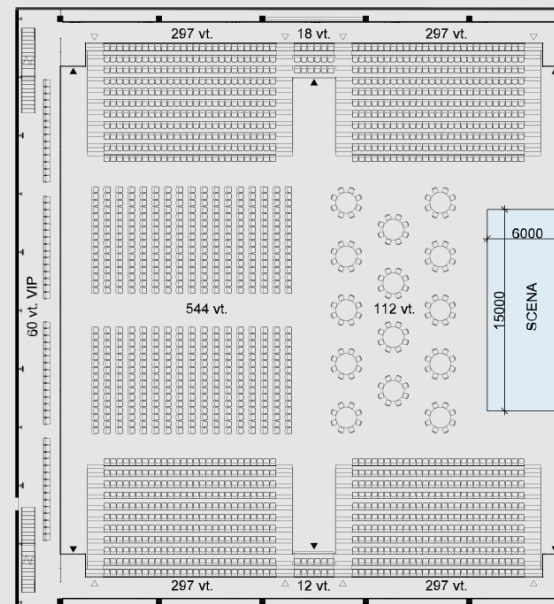

CENTRINIS KORTAS

7 KONCERTAS / KONFERENCIJA

Žiūrovų vietos 1 142 (1 218 + 60 VIP + 864)

8 MADU ŠOU

Žiūrovų vietos 1 654 (1 020 + 60 VIP + 574)

9 KONCERTAS / BANKETAS

Žiūrovų vietos 1 934 (1 218 + 60 VIP + 544 + 112)

10 BANKETAS

Žiūrovų vietos 1 488 (1 218 + 60 VIP + 210)

7

8

9

10