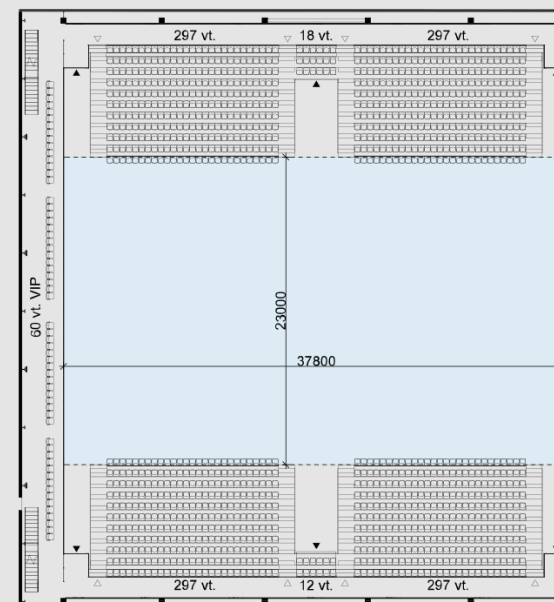

2

Aikštelės plotas su išskleistomis tribūnomis **869 m²**
Žiūrovų vietas **1 278 (1 218 + 60 VIP)**

3

TENISO VARŽYBOS

Žiūrovų vietas **1 278 (1 218 + 60 VIP)**

4

Su vietomis neįgaliesiems:

Žiūrovų vietas **1 114 (1 002 + 60 VIP + 52 neįgaliesiems)**

1

2

3

4

CENTRINIS KORTAS

5

BOKSAS / DVIKOVA

Žiūrovų vietos **2 206** (1 218 + 60 VIP + 928)

6

IMTYNĖS / DZIUDO / KARATĖ

Žiūrovų vietos **1 278** (1 218 + 60 VIP)

5

6

CENTRINIS KORTAS

7 KONCERTAS / KONFERENCIJA

Žiūrovų vietos 1 142 (1 218 + 60 VIP + 864)

8 MADU ŠOU

Žiūrovų vietos 1 654 (1 020 + 60 VIP + 574)

9 KONCERTAS / BANKETAS

Žiūrovų vietos 1 934 (1 218 + 60 VIP + 544 + 112)

10 BANKETAS

Žiūrovų vietos 1 488 (1 218 + 60 VIP + 210)

7

8